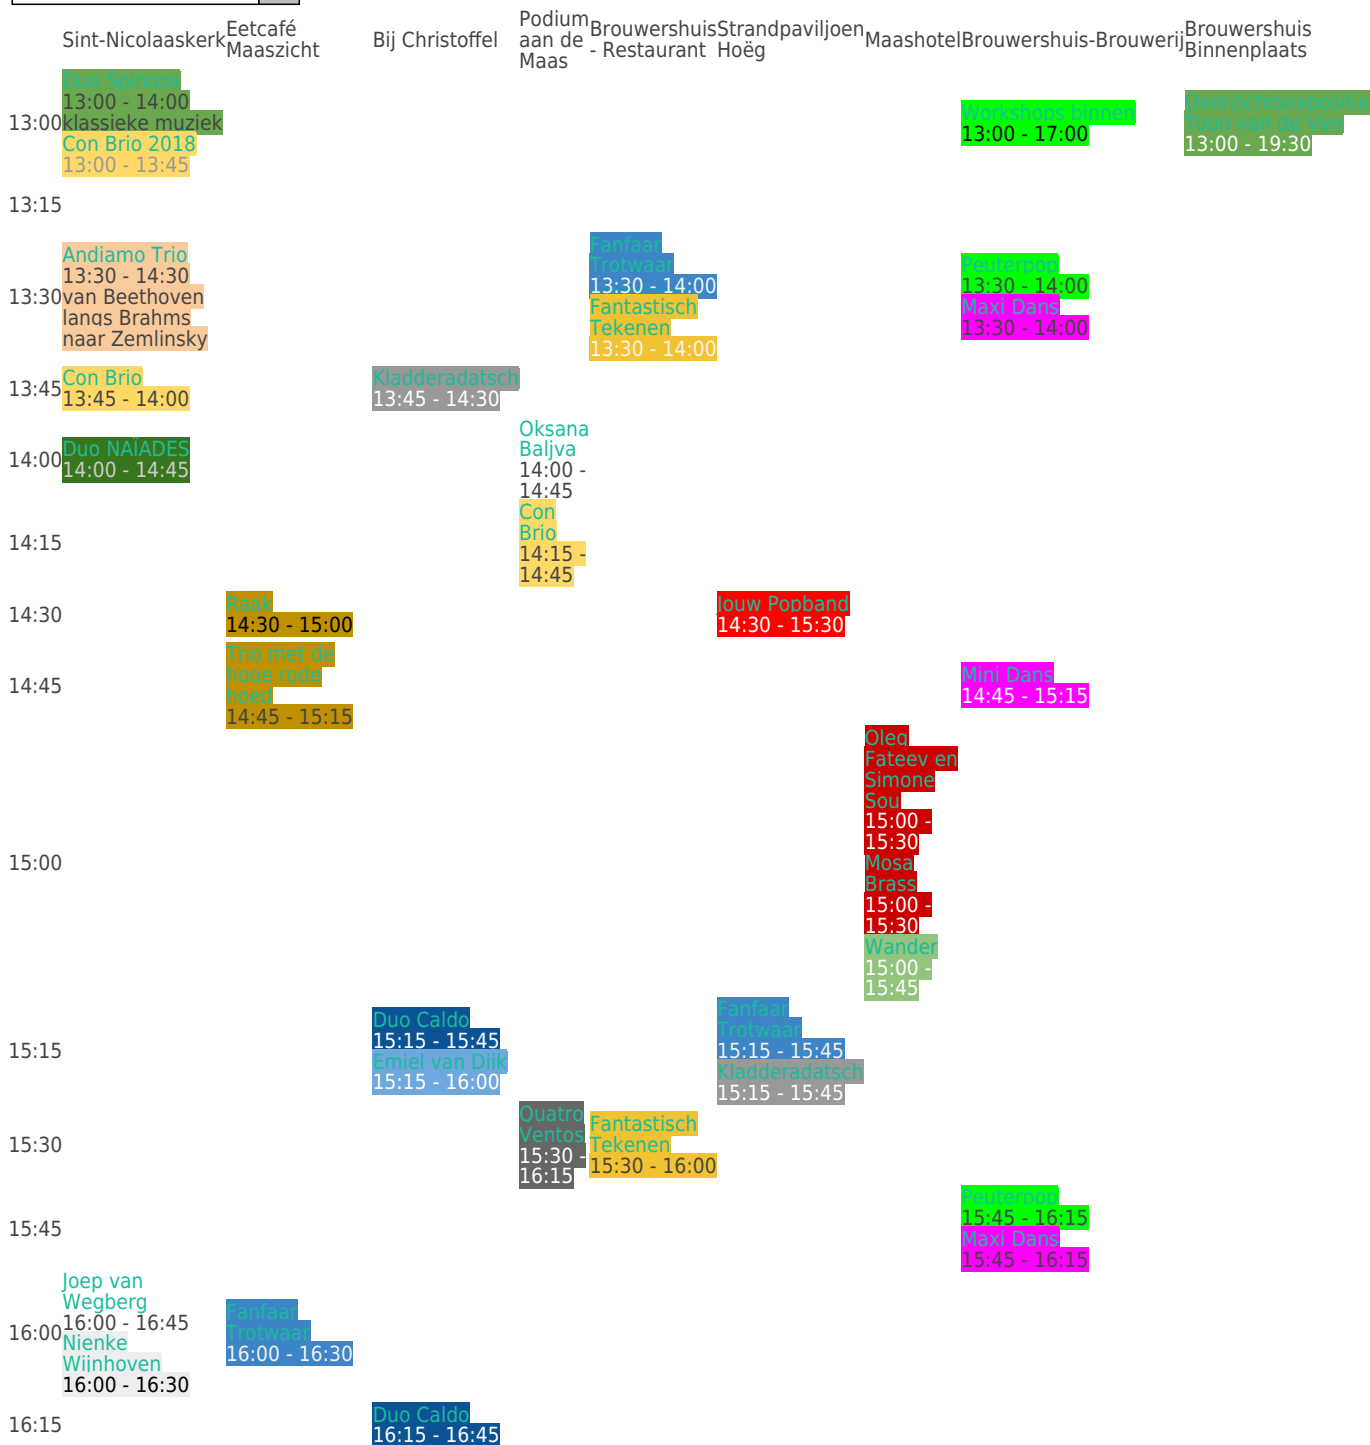

Programma van zondag 10 september

Alle evenementen ▼